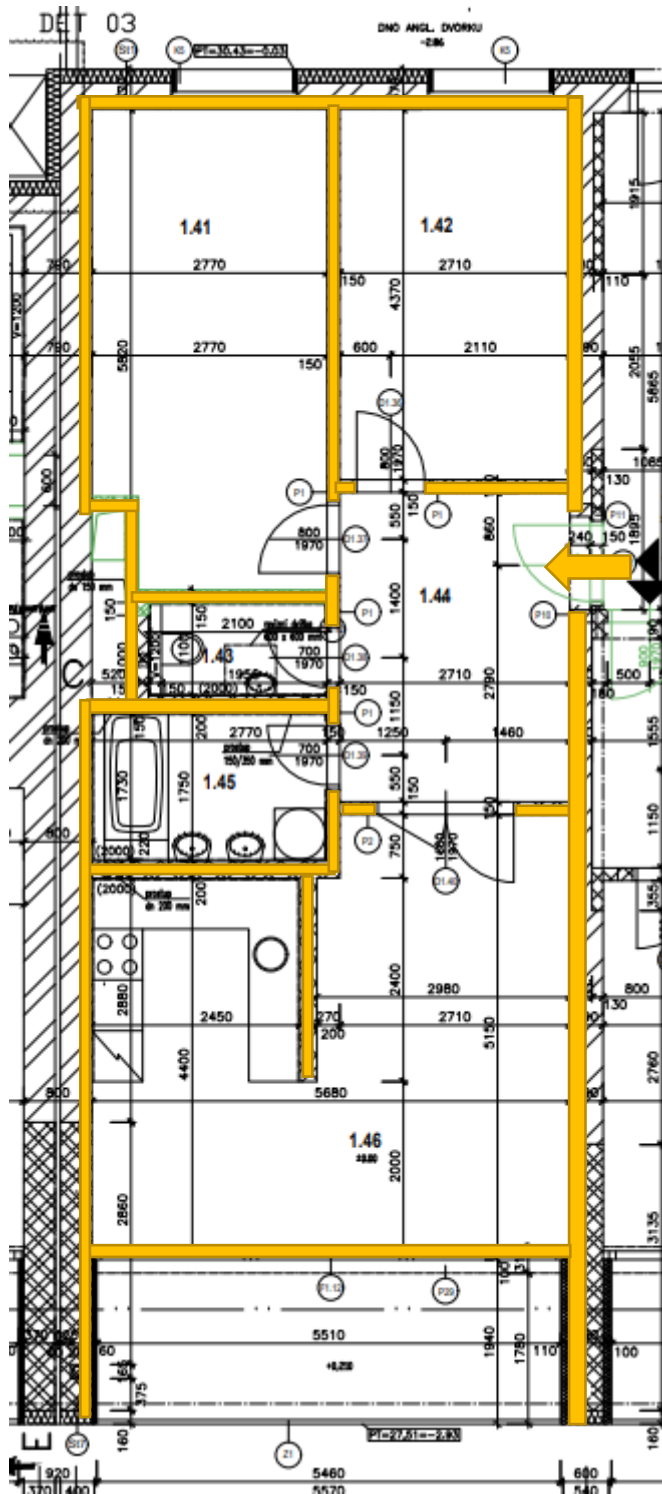

Blahoslavova 292/8 – byt č. 8/26

3+KK, výměra pro pronájem 69,31 m² + lodžie 9,35 m²

Pokoj + KK	25,91 m ²
Pokoj	14,32 m ²
Pokoj	11,22 m ²
Předsíň	10,15 m ²
Koupelna	4,91 m ²
WC	2,80 m ²
Lodžie	9,35 m ²